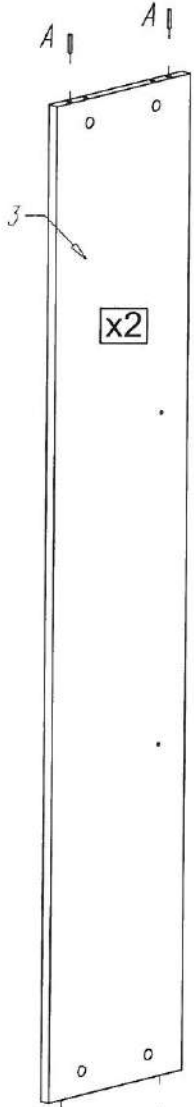

Colli 1/6:

Nr 2 -x2  
Nr 6 -x2

Colli 2/6:

Nr 12 -x2  
Nr 7 -x1

Colli 3/6:

Nr 13 -x1  
Nr 4 -x1

Colli 4/6:

Nr 5 -x1

Colli 5/6:

Nr 1 -x1  
Nr 3 -x2  
Nr U-102 -x2  
Nr U-125 -x2

Colli 6/6:

Nr 8 -x4  
Nr 9 -x4  
Nr 11 -x6  
Nr 10 -x2

Nr AI -x1  
Nr FIT -x1

! 12 ≠ 13

! U-102 ≠ U-125

instrucția montaj  
Assembly instruction  
Montageanleitung  
Instructions d'installation  
Navodilo

A Ø8x40 x36	B L34/M6 x26	C Ø15/18 x26	D Ø7x50 x6	E M6x40 x12	F x32	G Metal-H x4
H Ø3,5x16 x30	K Ø4,0x40 x4	L x14	M Ø3,5x20 x14	N x4	O Ø3,5x30 x18	P x2
R x2	SH4 x1	LOGO Pinio www.pinio.com.pl x1	x2			

X1 PAROLE Self-close 2/9 x8	X2 H=2 x8	X3 Ø4,0x16 x24+12	X4 H=9 x4	X5 SNAP MIDDLE x4
-----------------------------------	-----------------	-------------------------	-----------------	-------------------------

SNAP W3

! X1 ≠ X5  
! K ≠ 0

wer. A+B

wer. A+B

wer. A+B

wer. A+B

wer. A+B

VI