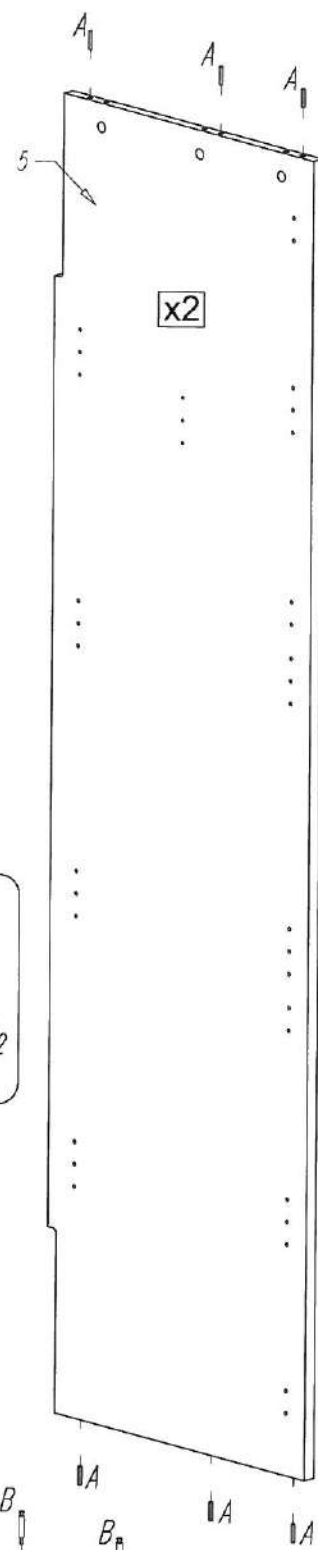

Colli 1/6:

Nr 2 -x2  
Nr 6 -x2

Colli 2/6:

Nr 12 -x2  
Nr 7 -x1

Colli 3/6:

Nr 13 -x1  
Nr 4 -x1

Colli 4/6:

Nr 5 -x1

Colli 5/6:

Nr 1 -x1  
Nr 3 -x2  
Nr U-102 -x2  
Nr U-125 -x2

Colli 6/6:

Nr 8 -x4  
Nr 9 -x4  
Nr 11 -x6  
Nr 10 -x2

Nr AI -x1  
Nr FIT -x1

! 12 ≠ 13

! U-102 ≠ U-125

instrucția montaj  
Assembly instruction  
Montageanleitung  
Instructions d'installation  
Navodilo

A Ø8x40 x36	B L34/M6 x26	C Ø15/18 x26	D Ø7x50 x6	E M6x40 x12	F x32	G Metal-H x4
H Ø3,5x16 x30	K Ø4,0x40 x4	L x14	M Ø3,5x20 x14	N x4	O Ø3,5x30 x18	P x2
R x2	SH4 x1	LOGO Pinio www.pinio.com.pl x1	x2			

X1 PAROLE Self-close 2/9 x8	X2 H=2 x8	X3 Ø4,0x16 x24+12	X4 H=9 x4	X5 SNAP MIDDLE x4
-----------------------------------	-----------------	-------------------------	-----------------	-------------------------

SNAP W3

! X1 ≠ X5  
! K ≠ 0

wer. A+B

wer. A+B

wer. A+B

wer. A+B

wer. A+B

VI