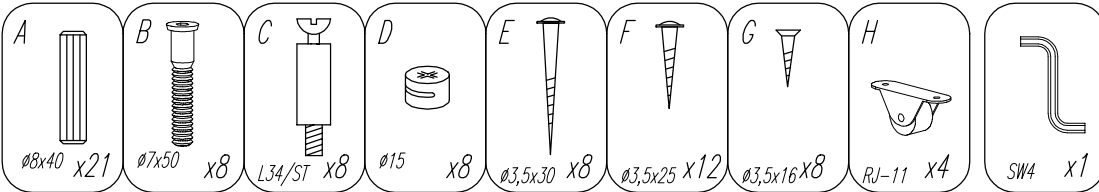

Moon Szuflada pod łóżeczko: 140x70 cm

w.: 1/2014 rys.: MOON-SZUFLADA140-INS1

Wymagane narzędzia

MOON DRAWER140