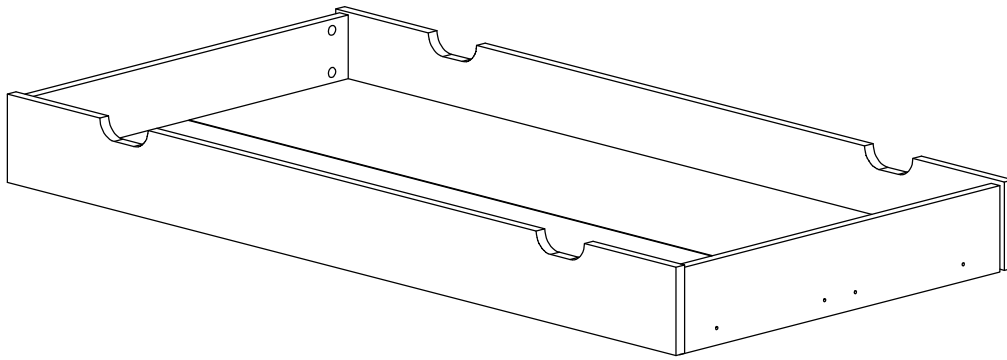

Moon Szuflada pod łóżeczko: 140x70 cm

w.: 1/2014 rys.: MOON-SZUFLADA140-INS1

Wymagane narzędzia

MOON DRAWER140