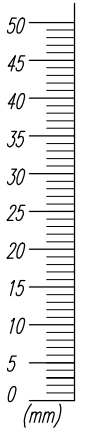

Moon Szuflada pod łóżeczko: 140x70 cm

w.: 1/2014 rys.: MOON-SZUFLADA140-INS1

Wymagane narzędzia

MOON DRAWER140