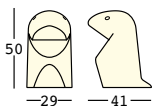

## GROSS WEIGHT:

6387 kg 3,5

6386 kg 0,6

## STRUTTURA/STRUCTURE

**MARMOTTA**

**MINI MARMOTTA**