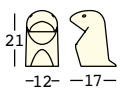

## GROSS WEIGHT:

6387 kg 3,5

6386 kg 0,6

## STRUTTURA/STRUCTURE

**MARMOTTA**

**MINI MARMOTTA**