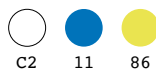

## STRUTTURA/STRUCTURE

PE - Polietilene/Polyethylene  
colore base/basic colour

**MARMOTTA**

**MINI MARMOTTA**

6387 - MARMOTTA

6386 - MINI MARMOTTA