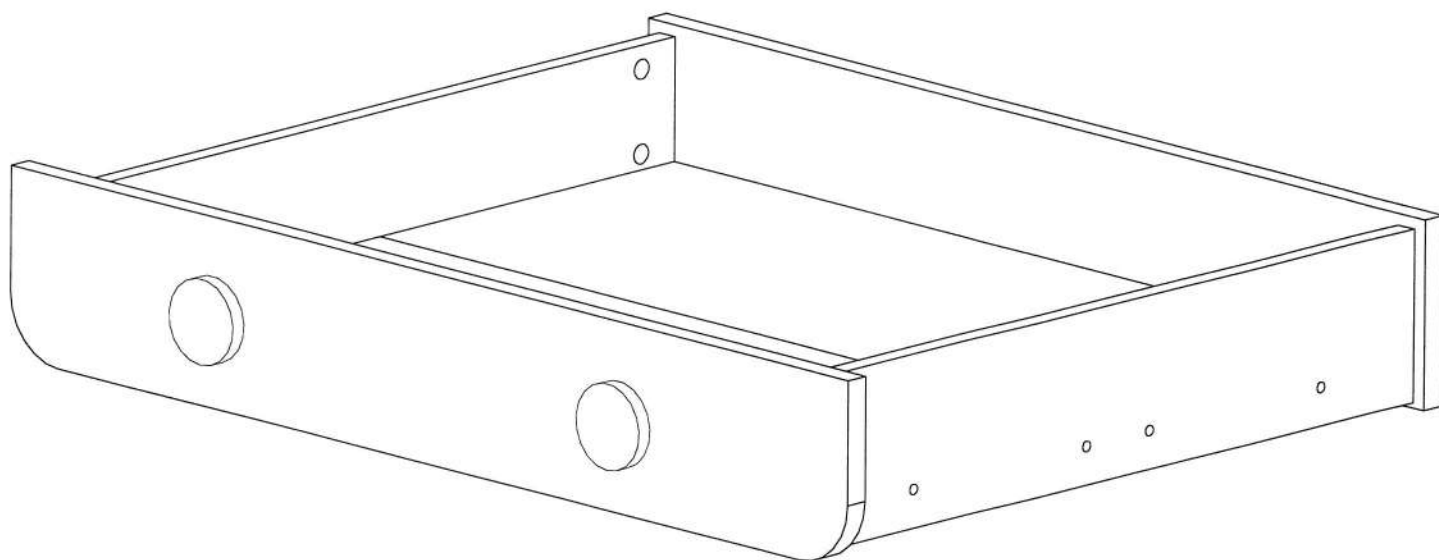

I'GA Szuflada 120x60 / 140x70

DE Montageanleitung

CZ Návod k montáži

ES instrucciones de montaje

GB Assembly instructions

NL Montagehandleiding

FR Notice de montage

PL Instrukcja montażu

SK Návod na montáž

RO Instrucțiuni de montaj

S Monteringsanvisningar

UA Керівництво з монтажу

GR Οδηγίες συναρμολόγησης

SLO: Navodila za montažo

Narzędzia
Tools required
Outillage nécessaire
Werzeuge
Delovno orodje

Ostrzeżenie! Nie pozostawiać dzieci bez opieki w pobliżu mebli podczas montażu.
Małe części, niebezpieczeństwo uduszenia.

Warning! Do not leave children unattended near furniture during installation. Small parts, the danger of suffocation.

Achtung! Lassen Sie Kinder nicht unbeaufsichtigt in der Nähe von Möbel während der Installation. Kleine Teile, die Gefahr des Ersticken.

Attention! Ne laissez pas les enfants sans surveillance ? proximité des meubles lors de leur montage. Les petites pièces peuvent présenter un risque de suffocation.

Opozorilo! Ostraka ne puščajte brez nadzora staršev med montažo.