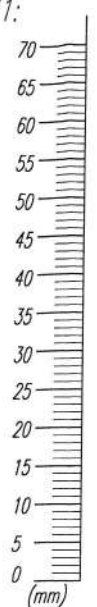

I'GA Szuflada 120x60 / 140x70

DE Montageanleitung

CZ Návod k montáži

ES instrucciones de montaje

GB Assembly instructions

NL Montagehandleiding

FR Notice de montage

PL Instrukcja montażu

SK Návod na montáž

RO Instrucțiuni de montaj

S Monteringsanvisningar

UA Керівництво з монтажу

GR Οδηγίες συναρμολόγησης

SLO: Navodila za montažo

Narzędzia
Tools required
Outillage nécessaire
Werzeuge
Delovno orodje

Opozorilo! Ostraka ne puščajte brez nadzora staršev med montažo.

Colli 1/1:

- Nr1 -x1
- Nr2 -x2
- Nr3 -x1
- Nr4 -x2
- Nr5 -x1
- FIT -x1
- AI -x1

A		B		C		D		E		F		G	
	Ø8x40		L34/M6		Ø7x50		Ø15/15		Ø3,5x30		Ø3,5x25		M4x30
	X20		X8		X8		X8		X6		X6		X2
H		I		UCH				IGA Sz120					
	Ø4x16		X4		Ø65		SW4						
	X8		X4		X2		X1						