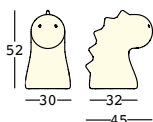

STRUTTURA/STRUCTURE

DRAGO