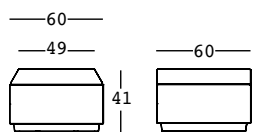

STRUTTURA/STRUCTURE

PE - Polietilene/Polyethylene
colore base/basic colour

6285

ecopelle/sky

GROSS WEIGHT:

kg 10,7

tessuto tecnico/
technical fabric