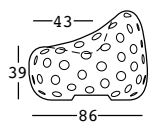

## GROSS WEIGHT:

kg 16,2

## DETAILS:

Fori da 6 cm/  
6 cm holes