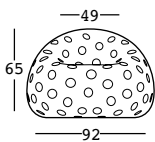

STRUTTURA/STRUCTURE PE - Polietilene/Polyethylene
colore base/basic colour

6284