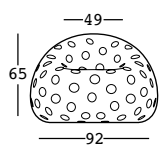

## GROSS WEIGHT:

kg 16,2

## DETAILS:

Fori da 6 cm/  
6 cm holes

### GROSS WEIGHT:

kg 16,2